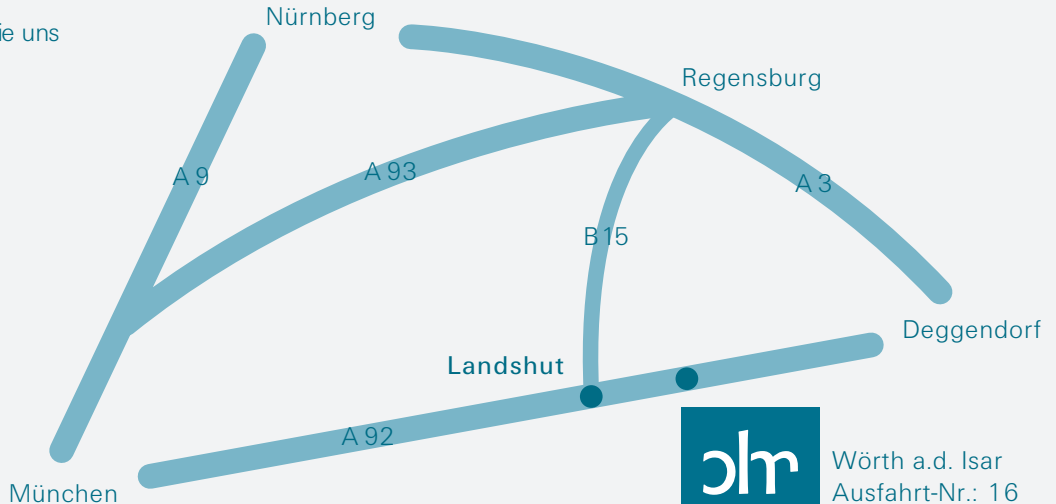

PAPIERWERK
LANDSHUT
MITTLER

Papierwerk Landshut Mittler

84109 Wörth an der Isar, Siemensstraße 4, fon +49 8702 922-0

zu erreichen über die A 92, Richtung Deggendorf bzw. München, Ausfahrt Wörth a.d. Isar im Kreisverkehr die 3. Ausfahrt nehmen, nach 150 m auf der rechten Seite.

Anfahrtsplan

So finden Sie uns

Wörth a.d. Isar
Ausfahrt-Nr.: 16